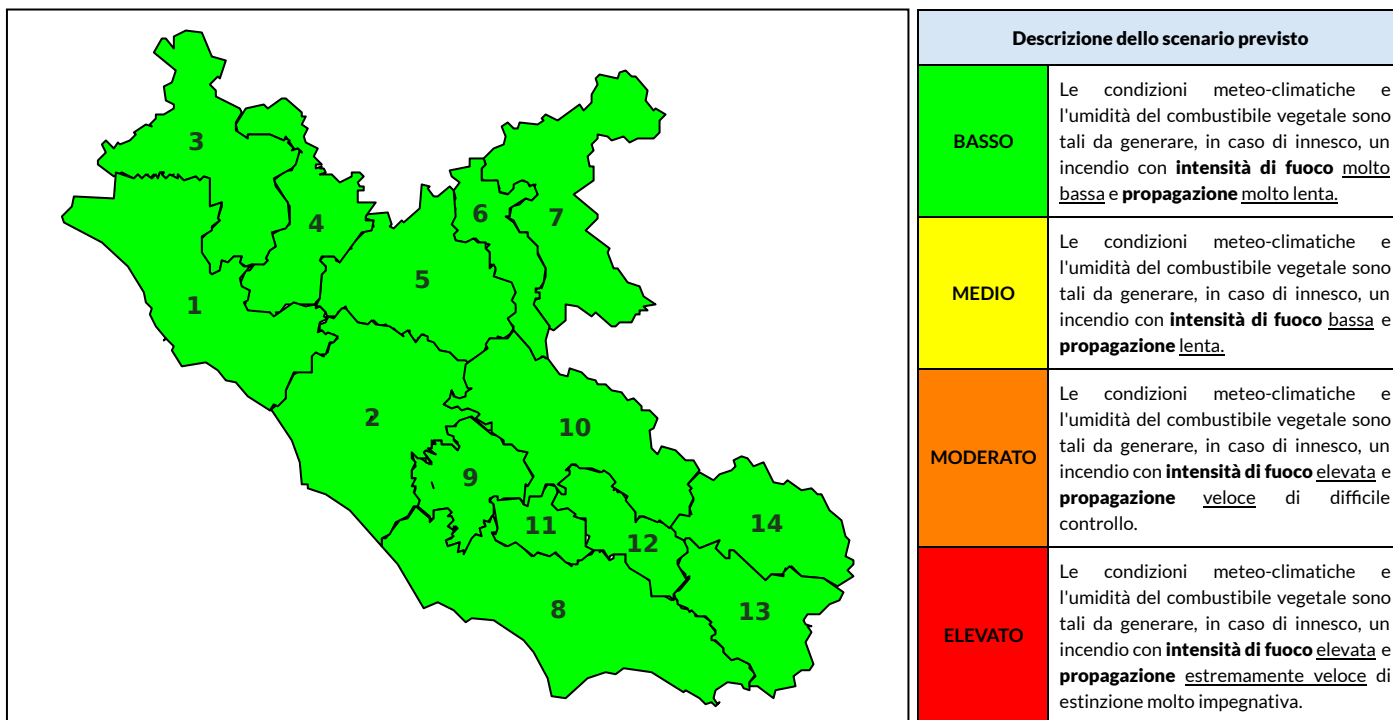

BOLLETTINO DI PERICOLOSITA' DA INCENDI BOSCHIVI

Previsioni per oggi 10-6-2023

Livello di pericolosità da incendio boschivo per Zona di Allerta AIB

Bollettino emesso nel periodo della campagna AIB Lazio sulla base del modello previsionale RISICOLazio, sviluppato in collaborazione con Fondazione CIMA, che fornisce un supporto per la valutazione della Pericolosità da incendio boschivo aggregata sulle Zone di Allerta AIB, approvate come parte integrante del Piano AIB Lazio 2020-2022 con DGR n° 270 del 15/05/2020. Il dettaglio della distribuzione dei Comuni nelle Zone AIB è consultabile al link https://protezionecivile.regione.lazio.it/zone_allerta_aib_comuni/. Le Norme Comportamentali per la popolazione sono consultabili al link https://protezionecivile.regione.lazio.it/norme_comportamentali_aib/.

Zona AIB	1	2	3	4	5	6	7	8	9	10	11	12	13	14
Livello Pericolosità	BASSO	BASSO	BASSO	BASSO	BASSO	BASSO	BASSO	BASSO	BASSO	BASSO	BASSO	BASSO	BASSO	BASSO

NOTE

BOLLETTINO DI PERICOLOSITA' DA INCENDI BOSCHIVI

Previsioni per domani 11-6-2023