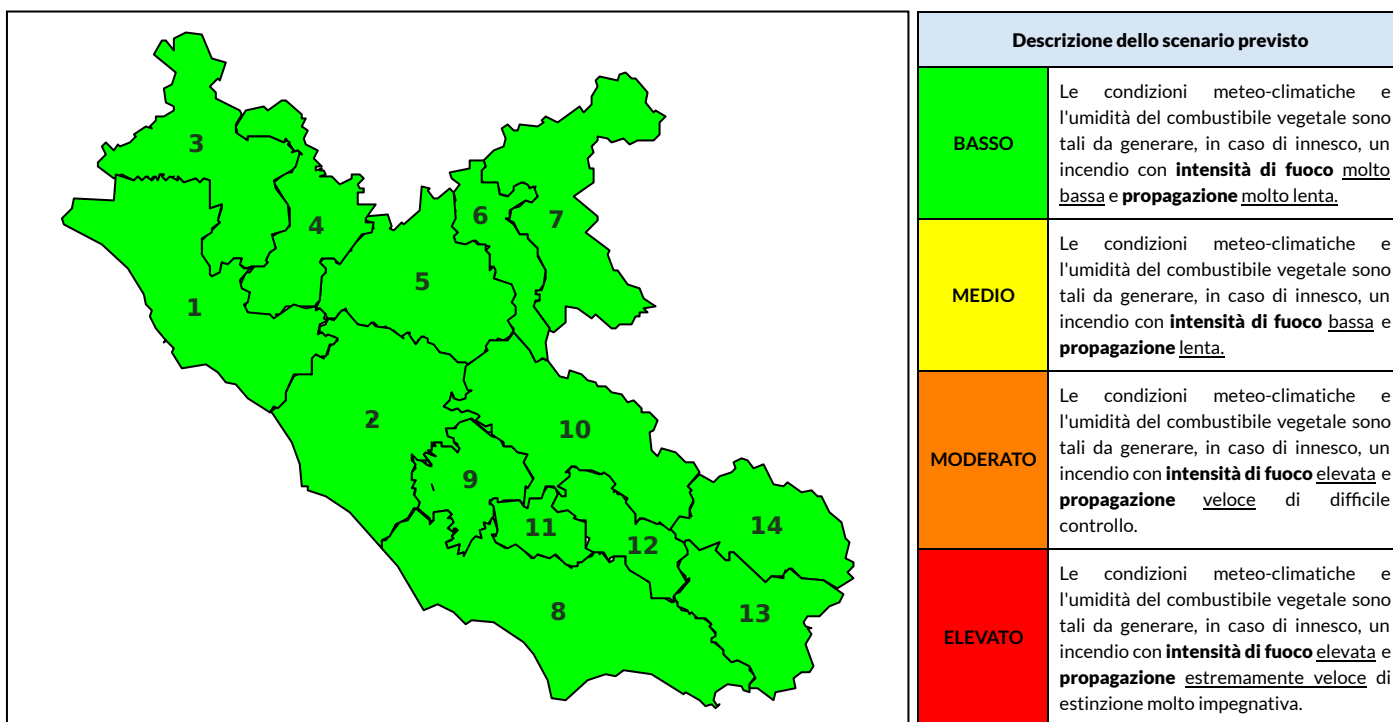

BOLLETTINO DI PERICOLOSITA' DA INCENDI BOSCHIVI

Previsioni per domani 11-6-2023

Livello di pericolosità da incendio boschivo per Zona di Allerta AIB

Bollettino emesso nel periodo della campagna AIB Lazio sulla base del modello previsionale RISICOLazio, sviluppato in collaborazione con Fondazione CIMA, che fornisce un supporto per la valutazione della Pericolosità da incendio boschivo aggregata sulle Zone di Allerta AIB, approvate come parte integrante del Piano AIB Lazio 2020-2022 con DGR n° 270 del 15/05/2020. Il dettaglio della distribuzione dei Comuni nelle Zone AIB è consultabile al link <https://protezionecivile.regione.lazio.it/zone_allerta_aib_comuni/>. Le Norme Comportamentali per la popolazione sono consultabili al link <https://protezionecivile.regione.lazio.it/norme_comportamentali_aib/>.

Zona AIB	1	2	3	4	5	6	7	8	9	10	11	12	13	14
Livello Pericolosità	BASSO	BASSO	BASSO	BASSO	BASSO	BASSO	BASSO	BASSO	BASSO	BASSO	BASSO	BASSO	BASSO	BASSO